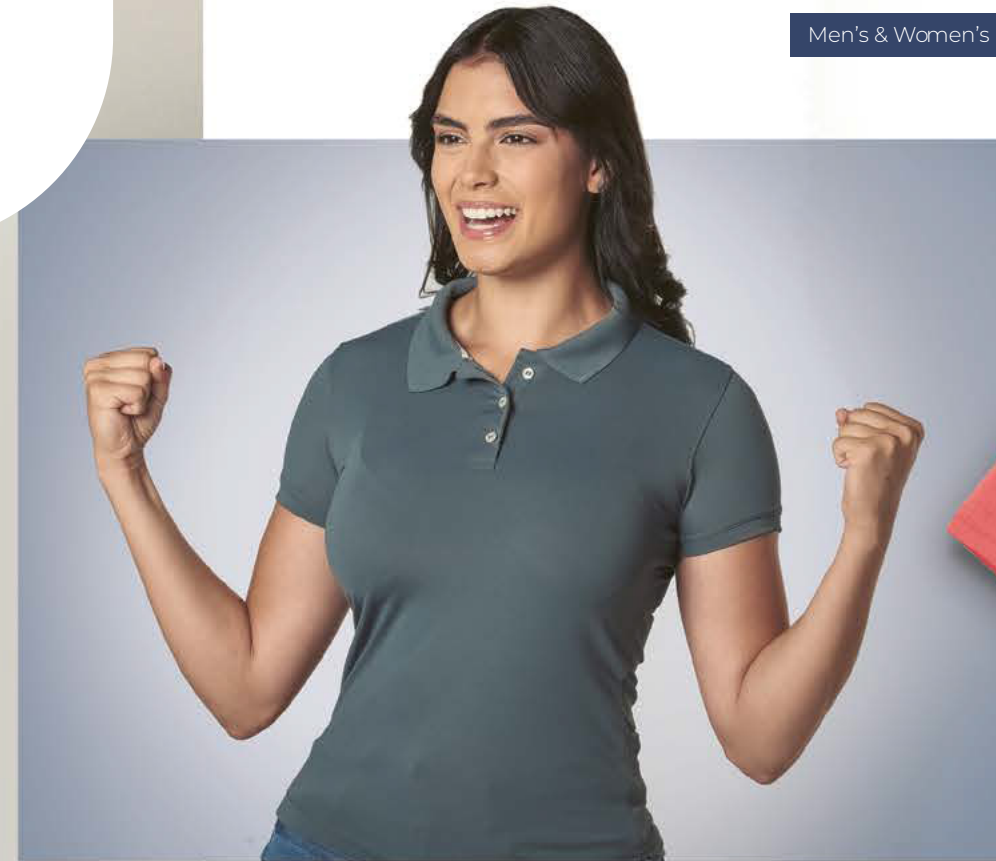

# Playera Polo Premium Pro NY

Hombre y Mujer

Men's & Women's Premium Polo Shirt

- Negro / Black
- Marino / Navy
- Royal / Royal
- Rojo / Red
- Carbón / Charcoal
- Blanco / White
- Tinto / Red Wine
- Coral / Coral
- Esmeralda / Esmerald
- Turquesa / Turquoise